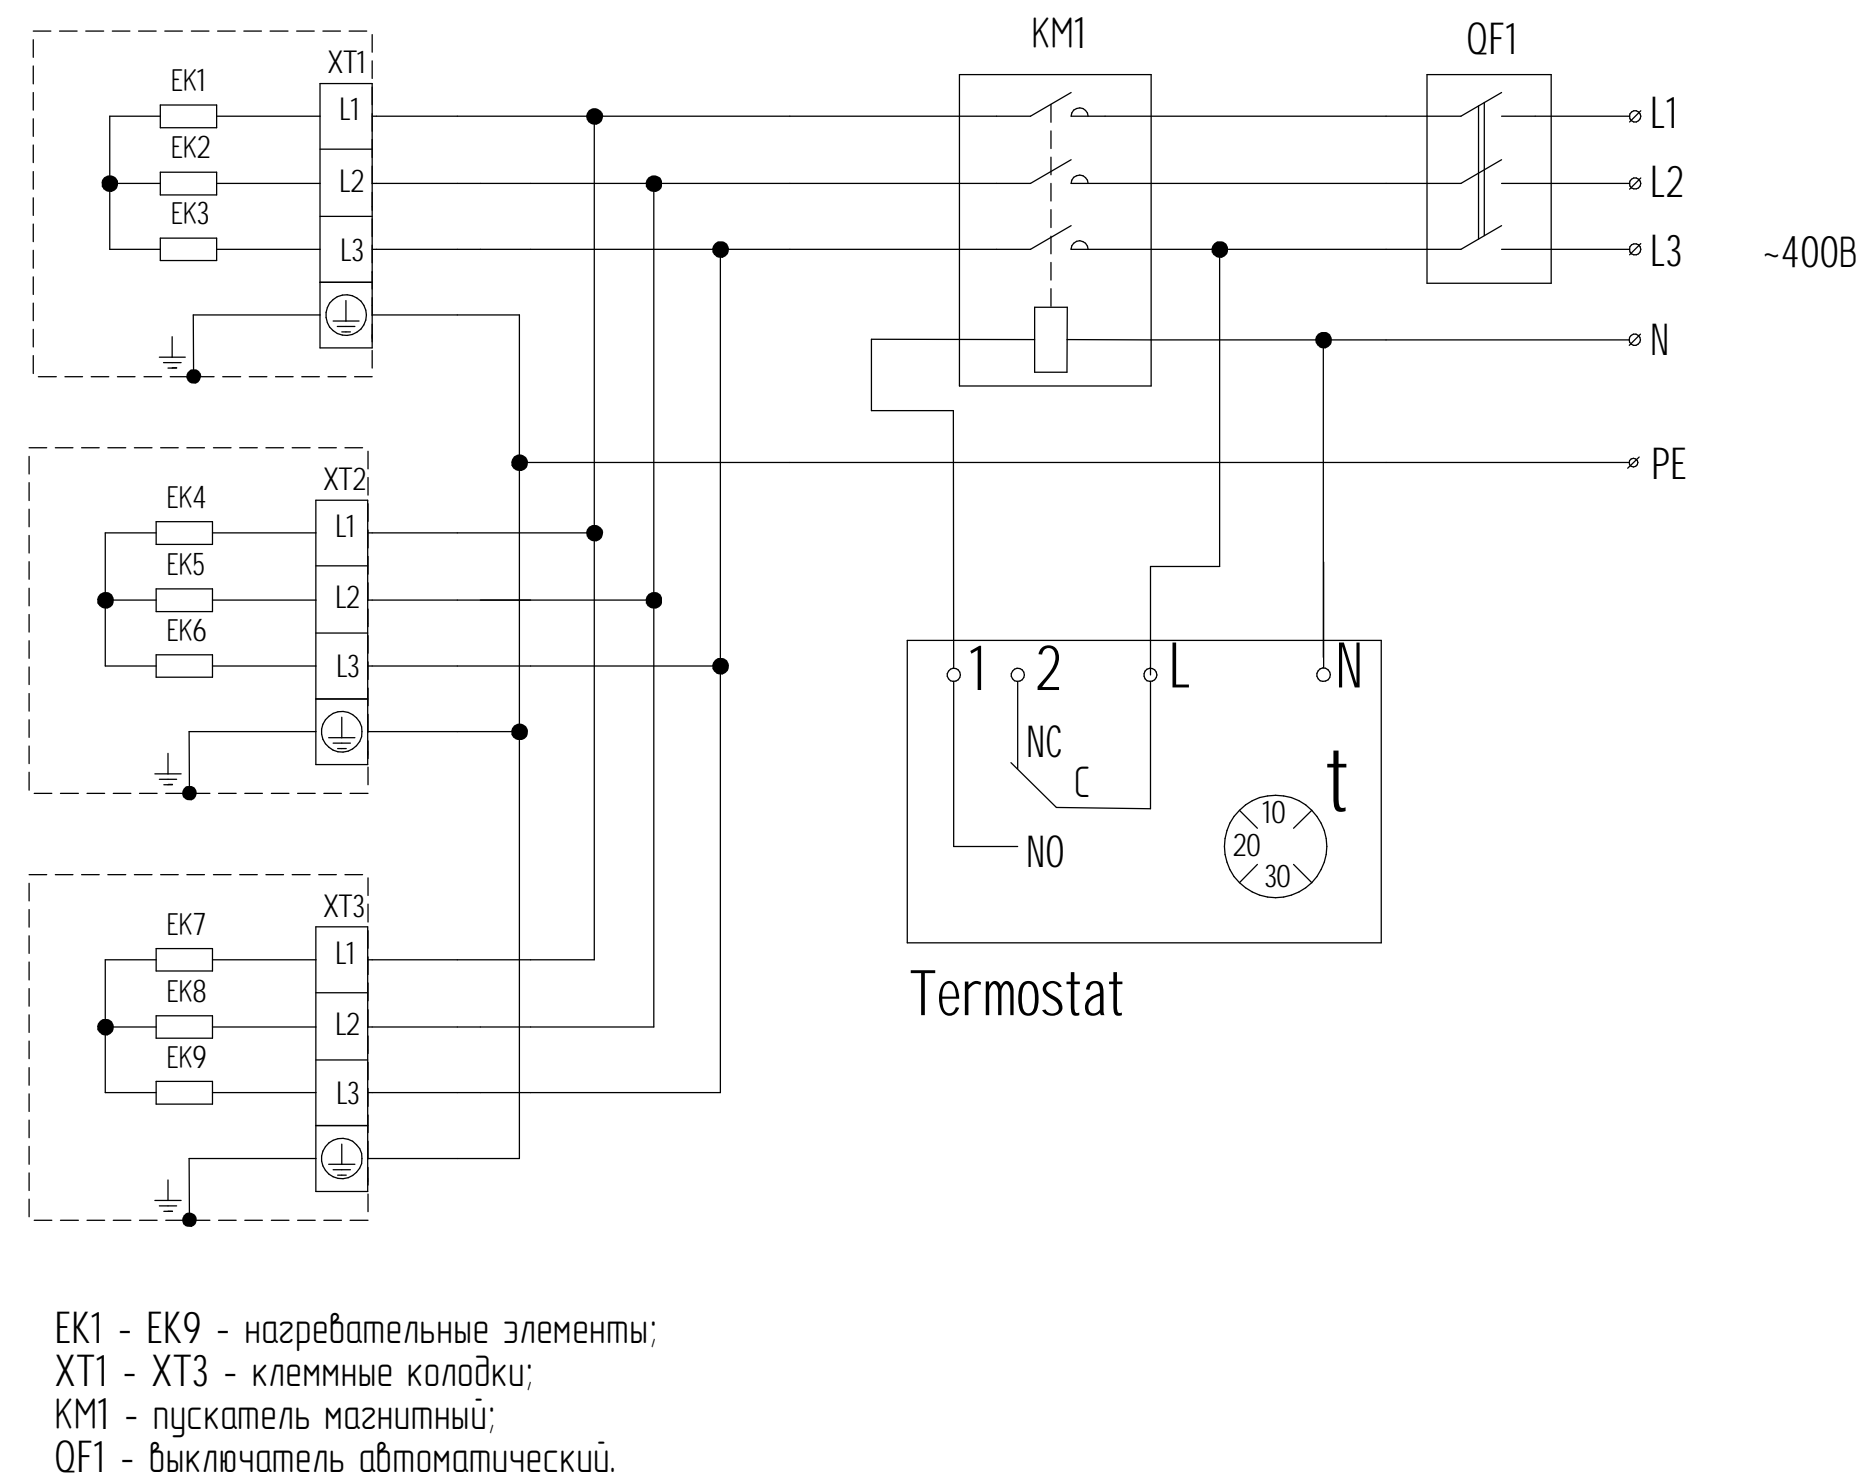

\* Терморегулятор изображен условно, для отображения принципа подключения. Для подключения модели своего терморегулятора руководствуйтесь инструкцией к нему.

in English

The electrical schematic diagram of infrared heaters when connected to the electrical network via an automatic switch.