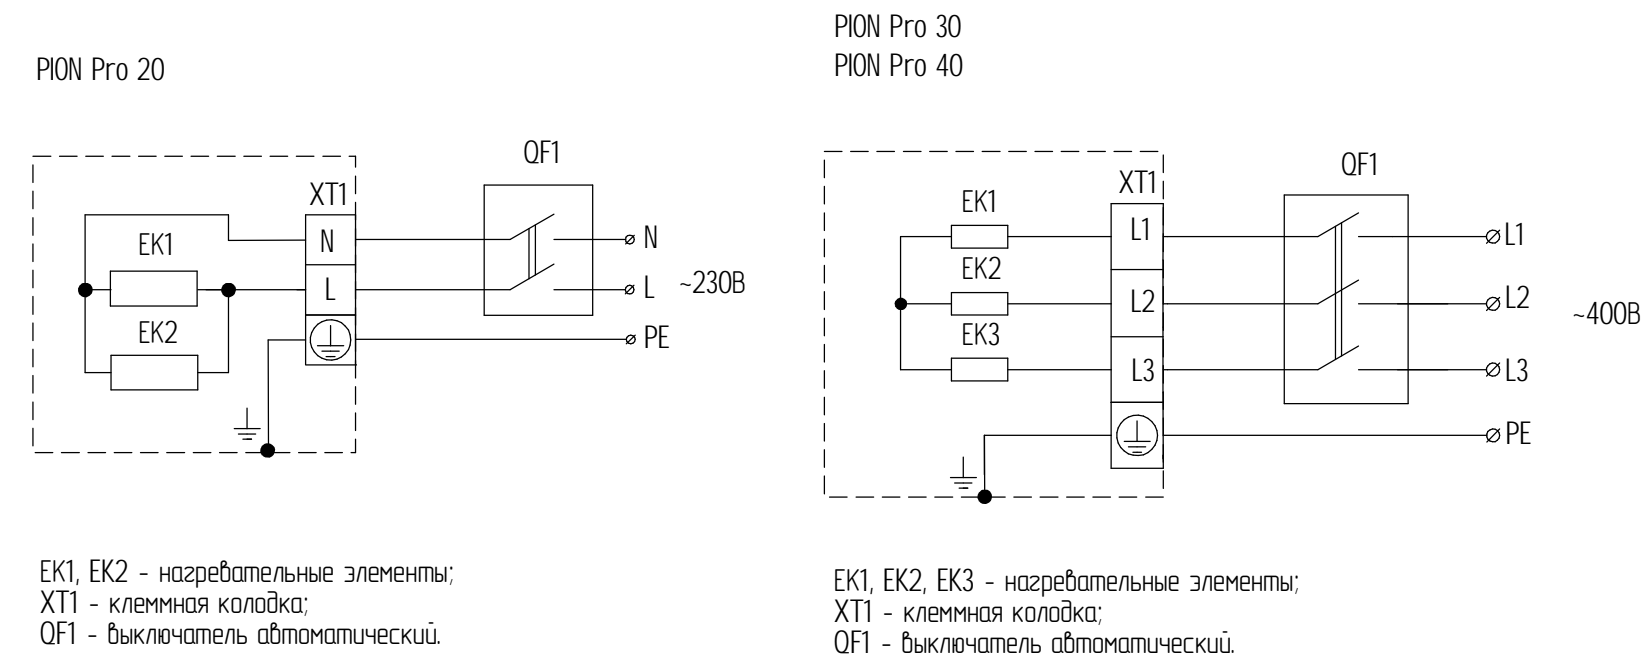

НА РУССКОМ

Схема электрическая принципиальная инфракрасных обогревателей при подключении к электрической сети через автоматический выключатель.