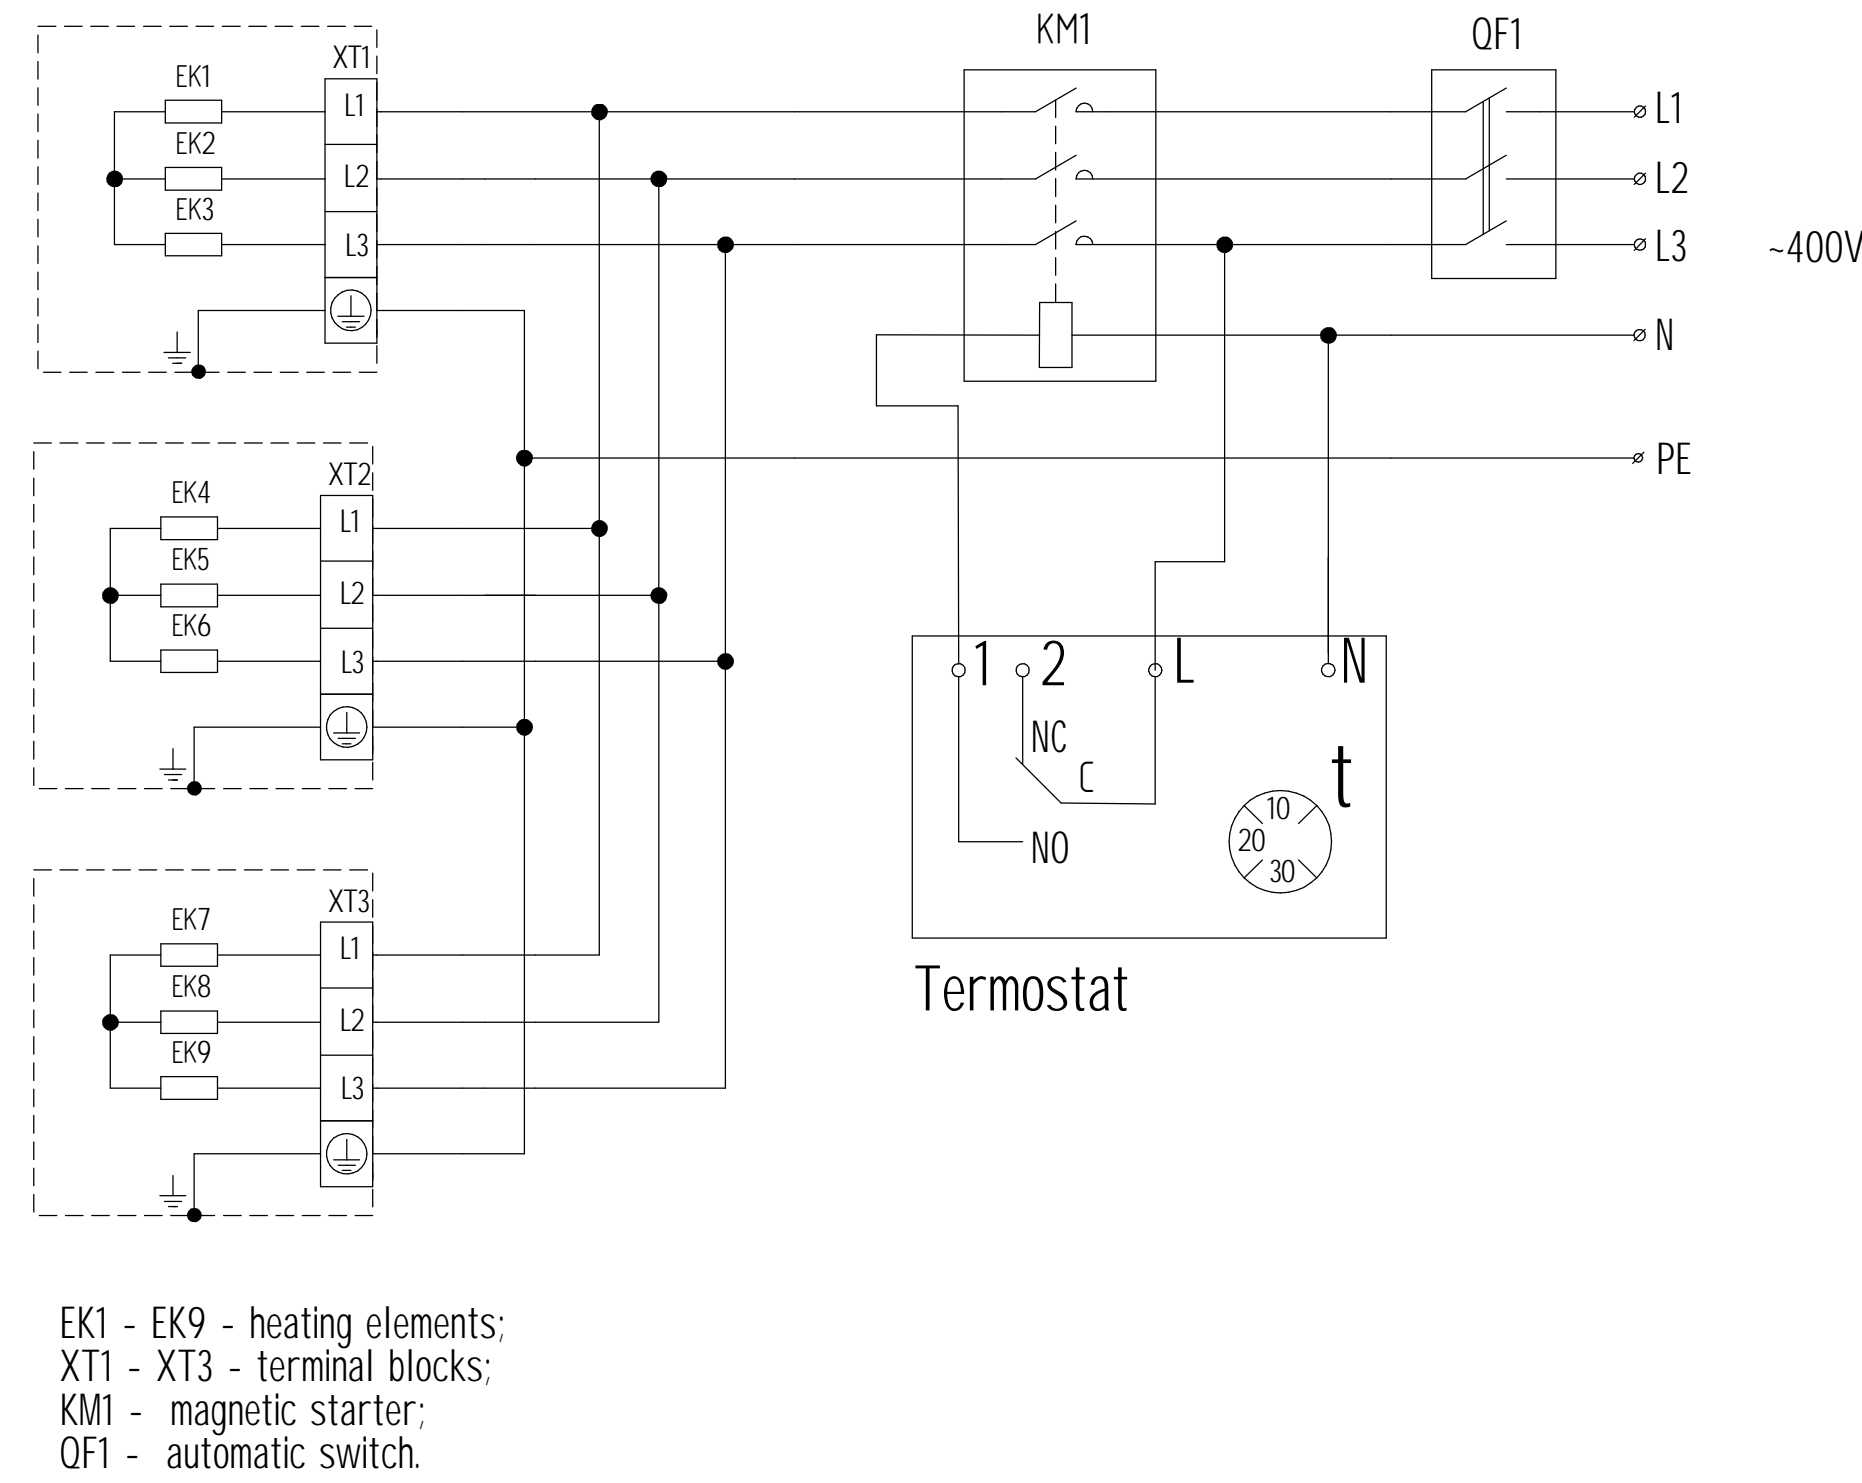

An example of connecting infrared heaters when connected to the electrical network in a group, through a thermostat.